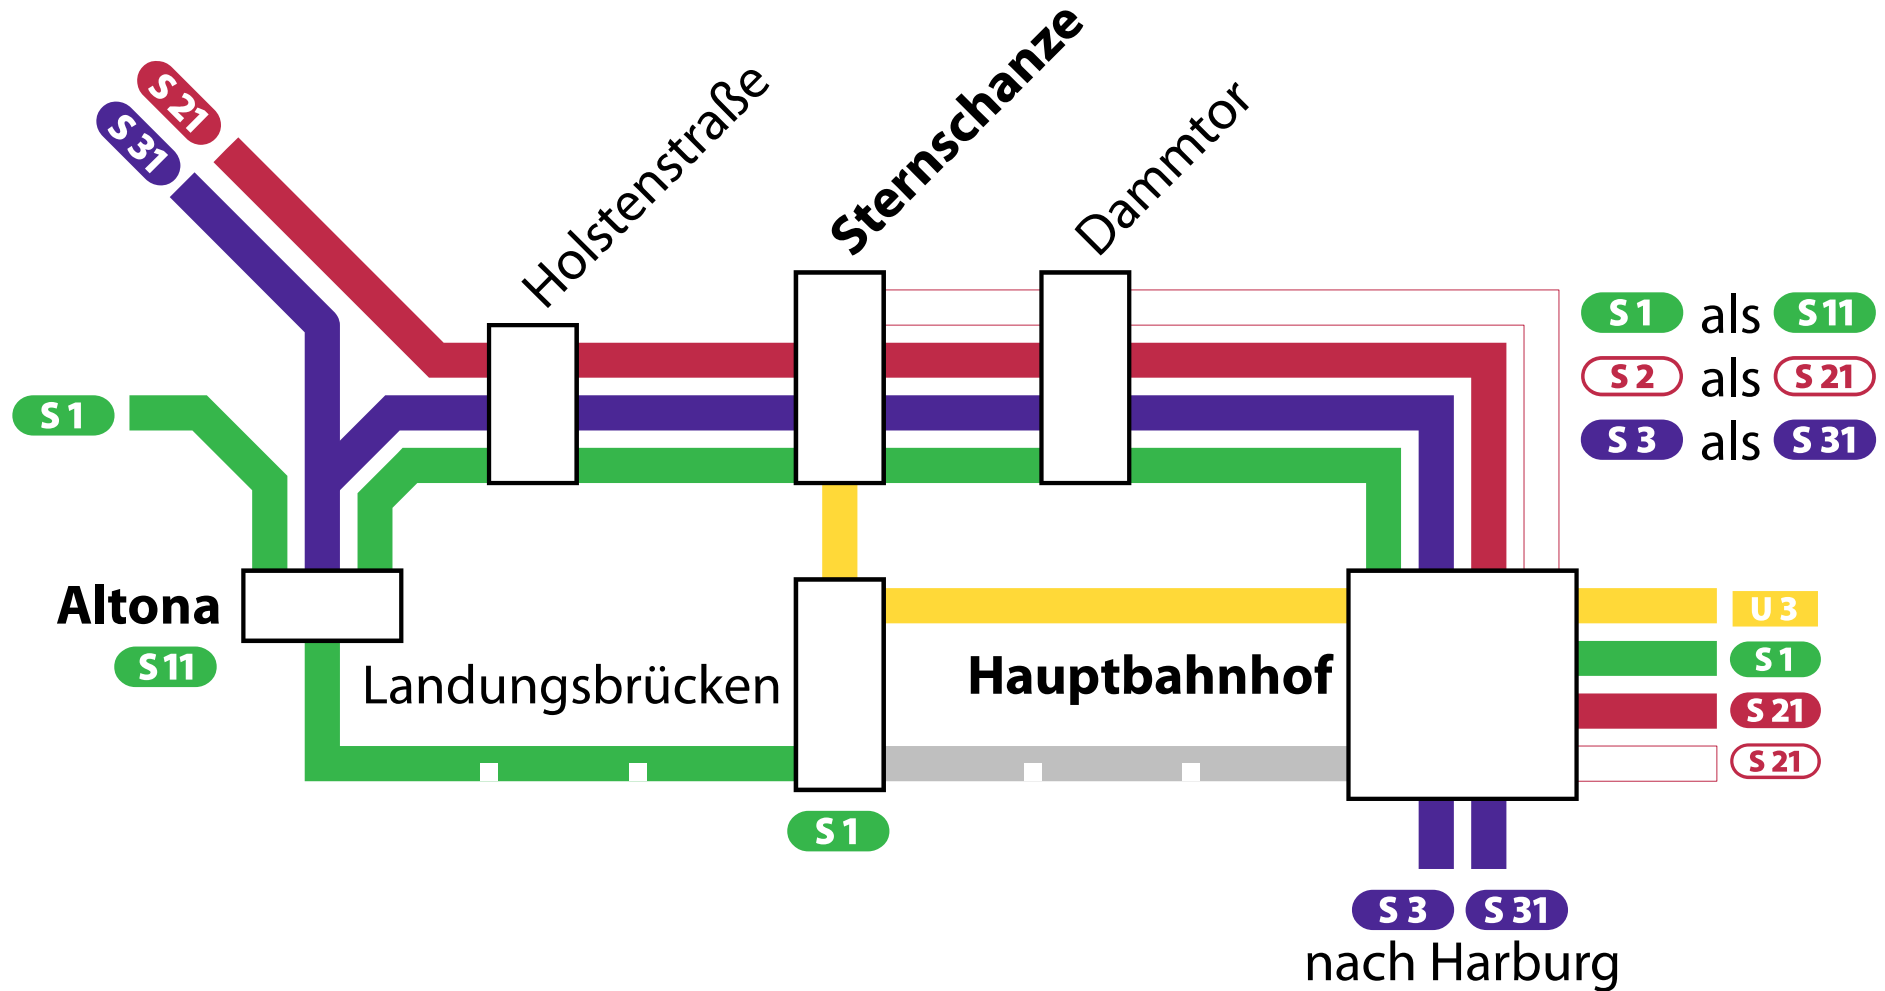

S 1

S 11

S 2

S 21

S 3

S 31

Altona ◀▶ Hbf

Stationsmodernisierungen von Montag, 6. März bis Sonntag, 19. März

Internet

www.hvv.de
www.s-bahn.hamburg

Mail

info@hvv.de
s-bahn.hamburg@deutschebahn.com

Telefon

040 19449
040 39184385

Gestaltung

Roman Berlin für
Nahverkehr Aktuell