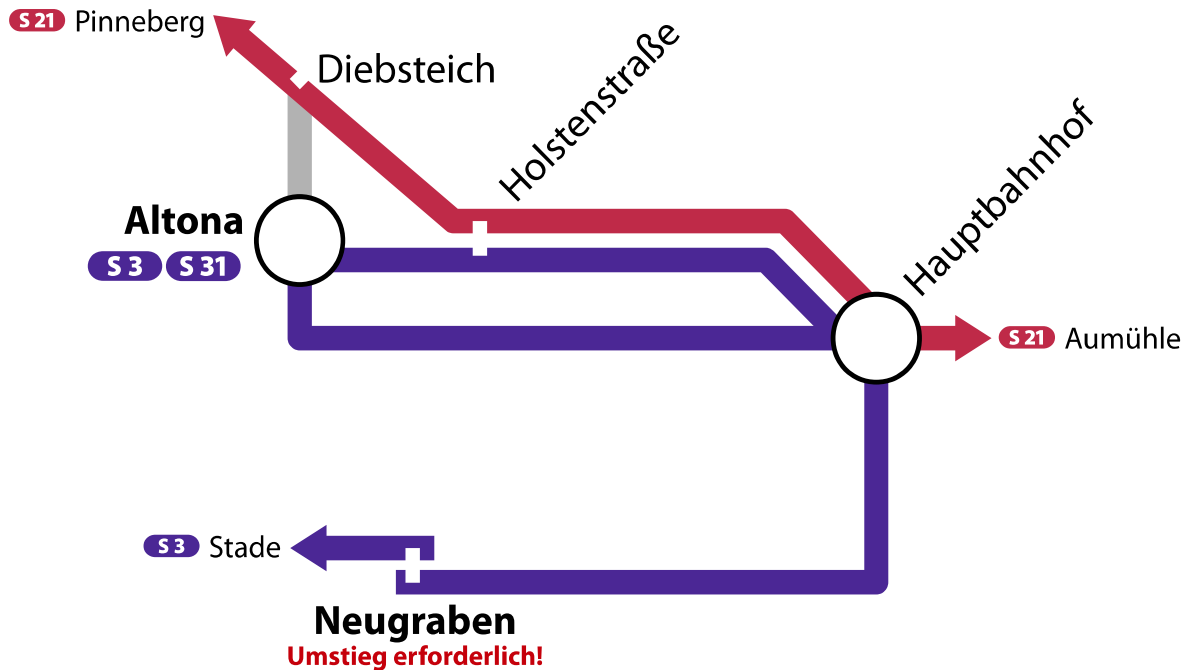

**S 21****S 3****S 31**

Altona – Diebsteich

Brückenbauarbeiten von Samstag, 13. Mai bis Sonntag, 14. Mai

**S 3**

Kein Verkehr zwischen Altona und Diebsteich

Umstieg in Neugraben erforderlich!

S 31

Zusätzlicher Nachtverkehr zwischen Altona und Berliner Tor

S 21

Fährt bis Pinneberg und im Nachtverkehr bis Elbgaustraße

Telefon: 040 19449

Gestaltung: Roman Berlin
www.nahverkehraktuell.de

Mail: s-bahn.hamburg@deutschebahn.com
Homepage: www.s-bahn.hamburg