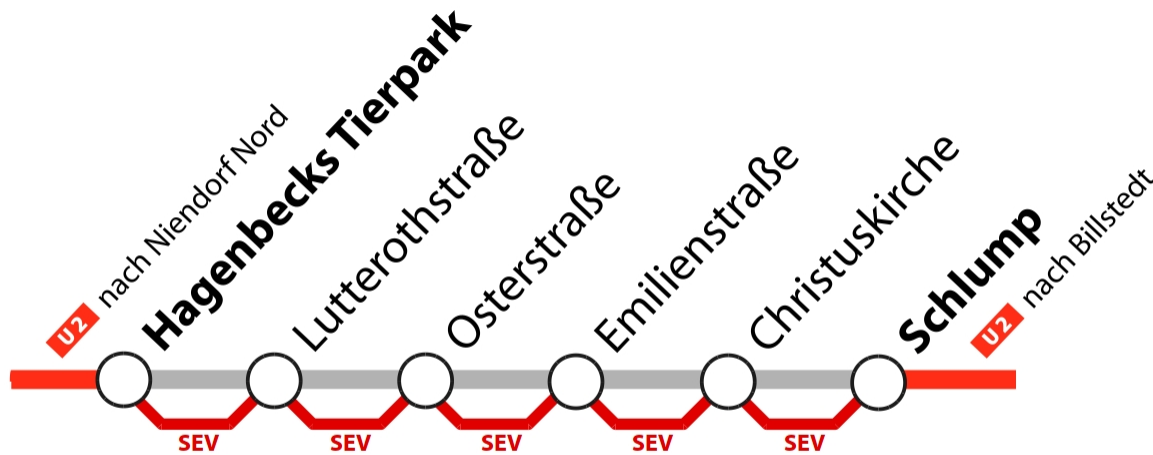

U2 Schlump – Hagenbecks Tierpark

Gleisbauarbeiten von Freitag, 12. Mai (ca. 21:30 Uhr) bis 14. Mai

U2

Kein Verkehr zwischen Schlump und Hagenbecks Tierpark. Der 5-Minutentakt zwischen Niendorf Markt und Hagenbecks Tierpark entfällt

Alternativen

- 4**  Osterstraße \leftrightarrow  Schlump
- 5**  Niendorf Markt \leftrightarrow Innenstadt
- 181**  Hagenbecks Tierpark \leftrightarrow  Schlump